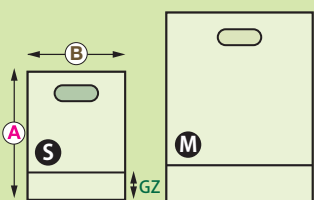

中身を直接詰め合わせただけの簡単お手軽ギフト。
前面が透明、背面にカラーで中身がより引き立ちます。優しい雰囲気仕上がり。

Lace

小物の詰め合わせギフトが簡単に!! (レースS ベージュ、M ベビーピンク、一輪挿用ベビーピンク)

タイプ	サイズ名	サイズ	材質	商品
テーパー	S	320×290×140+GZ(40+40) (mm)	OPボードン#40	無地・ポップデイズ・ママうさぎ NEWリーフタイムズ
	M	320×370×220+GZ(40+40) (mm)	OPボードン#40	無地
	L	305×420×280+GZ(55+55) (mm)	OPボードン#40	NEWリーフタイムズ・あしあと
	H	420×370×220+GZ(60+60) (mm)	CP#50	無地
スクエア	S	160×210+GZ(45+45) (mm)	OP/CP#50	レース
	M	240×310+GZ(60+60) (mm)	OP/CP#50	レース
一輪挿	-	140×600 (mm)	OP#30	ポップデイズ・レース

●サイズ表記の仕方●

テーパータイプ

高さ A 上口 B 下口 C

320×290×140+GZ40/40(mm)

スクエアタイプ

中 B 高さ A

160×210+GZ45/45(mm)

一輪挿タイプ

中 B 高さ A

140×600(mm)

スクエアタイプ

テーパータイプ

ミシン目ラインの位置

S・M 約 90mm

H 約 150mm

一輪挿タイプ

無地

※在庫確認

S M H

- ・プラマーク入り
- ・ミシン目入り
- ・持ち手付き(Hのみ)

持ち手付き(H)を使用

無地は基本の1枚。ミシン目があり、植物を入れた場合は鉢部分より上部を切り取る事が出来ます。Hサイズの持ち手は持ち運びに便利。

あしあと

※同柄のデザインフィルムがございます