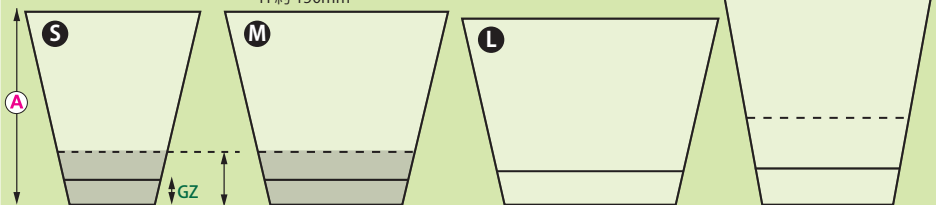

●サイズ表記の仕方●

テーパータイプ

高さ A 上口 B 下口 C

320×290×140+GZ40/40(mm)

スクエアタイプ

中 B 高さ A

160×210+GZ45/45(mm)

一輪挿タイプ

中 B 高さ A

140×600(mm)

スクエアタイプ

テーパータイプ

ミシン目ラインの位置

S・M 約 90mm

H 約 150mm

一輪挿タイプ

無地

※在庫確認

S M H

- ・プラマーク入り
- ・ミシン目入り
- ・持ち手付き(Hのみ)

持ち手付き(H)を使用

無地は基本の1枚。ミシン目があり、植物を入れた場合は鉢部分より上部を切り取る事が出来ます。Hサイズの持ち手は持ち運びに便利。

あしあと

※同柄のデザインフィルムがございます

L

- ・プラマーク入り

ホワイト

ランダムに入ったあしあとがポップな雰囲気。かご・ボックスの詰め合わせやフラワーアレンジメントがすっぽり入るLサイズが便利。

ポップデイズ NEW

S H

一輪挿

- ・プラマーク入り