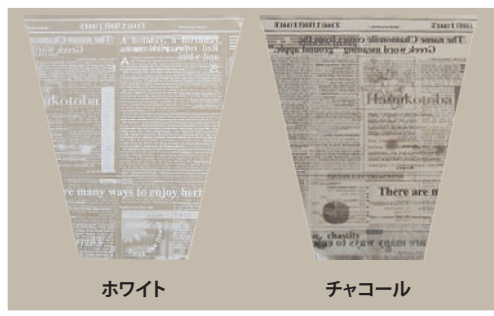

L

- ・プラマーク入り

ホワイト

ランダムに入ったあしあとがポップな雰囲気。かご・ボックスの詰め合わせやフラワーアレンジメントがすっぽり入るLサイズが便利。

ポップデイズ NEW

S H

一輪挿

- ・プラマーク入り

チェリーピンクS 前面

ブラウニーH 後面

チェリーピンク 前面

ブラウニー 後面

見ているだけで元気になりそうなポップなデザイン。発色のいいカラーが引き立ちます。モコモコとした透けない目隠しラインは、ストレートとは違った雰囲気があり、中身のボリューム感をアップ。前面と後面は対称の柄になっています。たくさん飛んでいるドットの1つがシールを貼ったようなワンポイントに。

NEWリーフタイムズ

※同柄のデザインフィルムがございます

S L

- ・プラマーク入り

ホワイト

チャコール

英字柄は季節を問わず何にでも使いやすいアイテムです。片面印刷だった商品をお客様のご要望にお応えして両面印刷にリニューアル致しました。

ママうさぎ

※母の日商品のための在庫確認

S