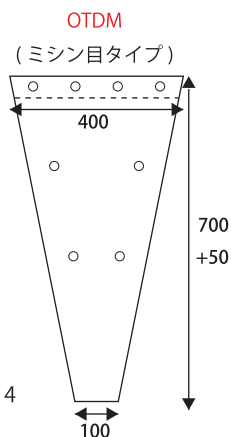

枝物にも合わせた大きめサイズの花袋です。背面にもデザインが入ったタイプです。

OP#40

ロット：10冊(1,000枚)

最少出荷単位：1冊(100枚)

商品名	サイズ名	サイズ	カラー名	JAN
OTDM 和(ワ) 賀正花袋	70-40	H(700+50)x400x100mm	レッド	402008
OTDM 結び 賀正花袋	70-40	H(700+50)x400x100mm	レッド	401995

※上7桁 4933414

## ■ 和(ワ)

躍動的な金色の和がポイントの、スタンダードなデザインです。

背面は全面白地の花亀甲柄。中のお花を引き立てます。

表側

使用イメージ

## ■ 結び

帯のように袋の中心に綾紐を結びました。

背面は全面黒地の花亀甲柄。中のお花を引き締めます。

表側

使用イメージ

※実際の色とは多少異なる可能性がございます

※柄を分かりやすくするため、背景をグレーにしています