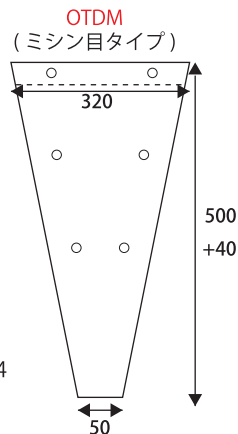

お盆・お彼岸ともにお使いいただけます。日頃のお供え花にもお役立てください。

OP#30

ロット：10冊(1,000枚)

最少出荷単位：1冊(100枚)

商品名	サイズ名	サイズ	カラー名	JAN
OTDM 輪(リン)お供え花袋	50-32	H(500+40)x320x50mm	パープル	401971
OTDM ブリーズお供え花袋	50-32	H(500+40)x320x50mm	ネイビー	401988

※上7桁 4933414

## ■ 輪(リン)

重なり合う輪が光の波紋のように、あぶくが水紋のように広がる、動きのあるデザインです。時節を問わずお使いいただけます。

表側

裏側

使用イメージ