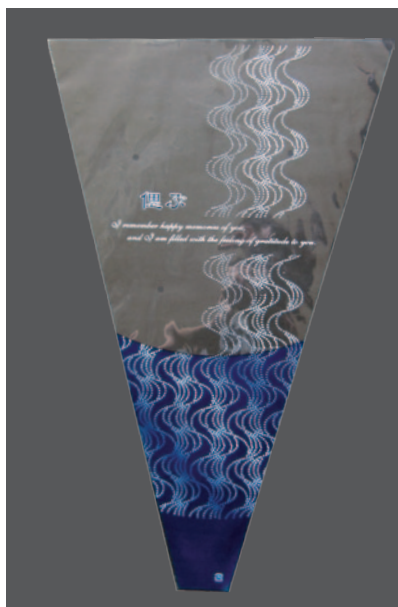

## ■ 輪(リン)

重なり合う輪が光の波紋のように、あぶくが水紋のように広がる、動きのあるデザインです。時節を問わずお使いいただけます。

表側

裏側

使用イメージ

## ■ ブリーズ

「あなたとの楽しい思い出を忘れません。感謝の念でいっぱいです」と故人を偲ぶメッセージを添えました。風のようにいつもそっと寄り添うという思いをこめて「ブリーズ(そよ風)」と名付けました。

表側

裏側

使用イメージ