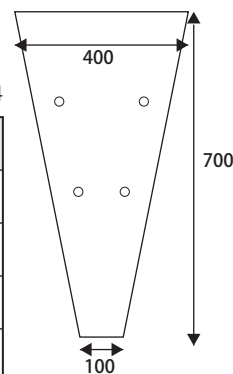

枝物にも合わせた大きめサイズの花袋です。背面にもデザインが入ったタイプです。

OP#40

ロット：20冊(1,000枚)

最少出荷単位：1冊(50枚)

※上7桁は共通 4933414

商品名	サイズ名	サイズ	カラー	JAN
OTD 和(ワ) 賀正花袋	70-40	H700x400x100mm	ホワイト G	401872
			ゴールド W	402008
OTD 結び 賀正花袋	70-40	H700x400x100mm	ブラック R	401858
			ワイン W	401995

(上部ストレートタイプ)