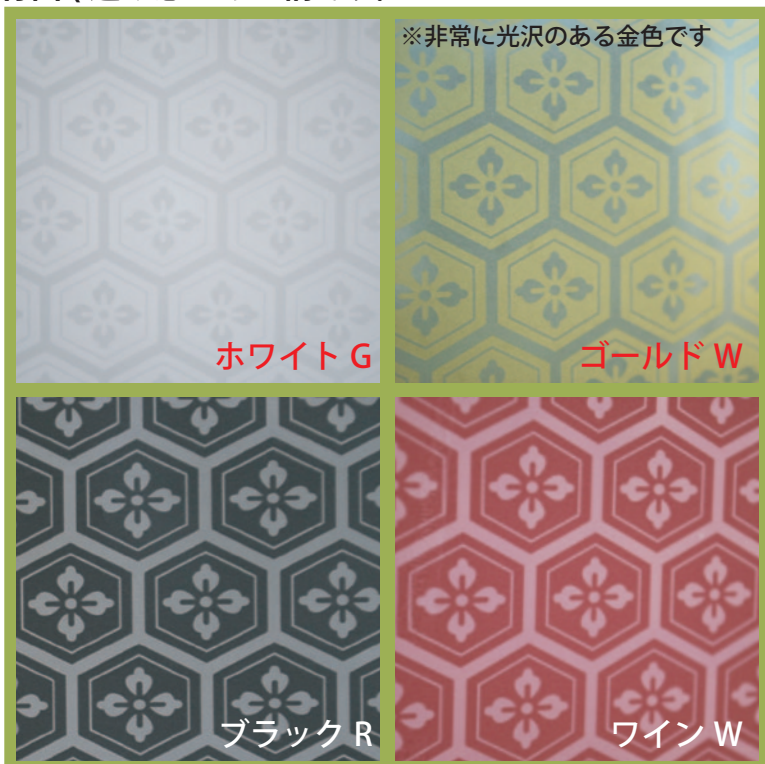

## ■ OTD 結び 賀正花袋

ブラック R

ワイン W 【NEW】

## ● 背面 (透け感のある柄です)

## ● 使用イメージ

※実際の色とは多少異なる可能性があります